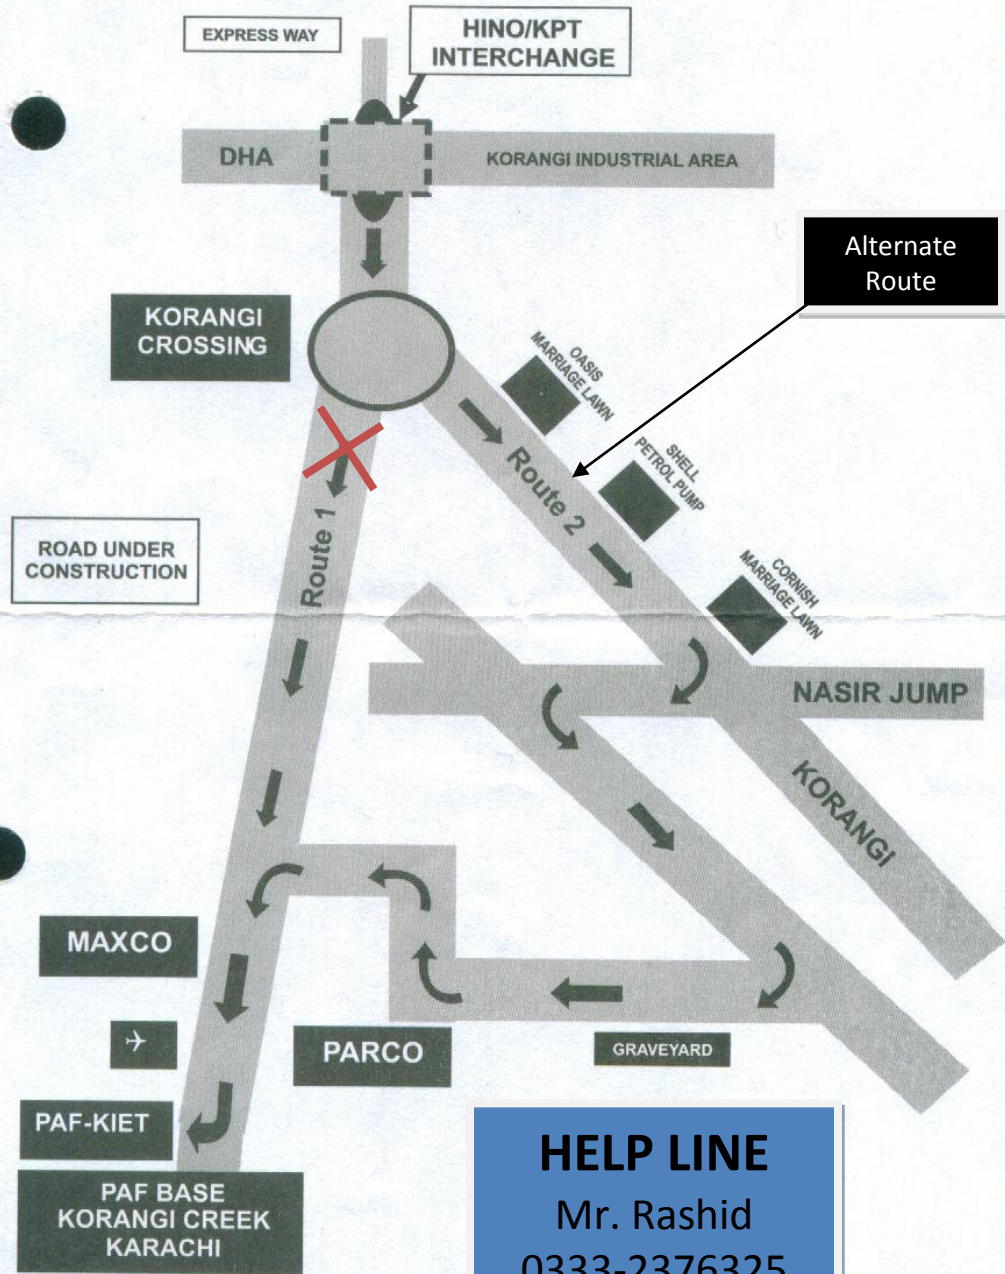

ROUTE MAP PAF-KIET

HELP LINE
Mr. Rashid
0333-2376325